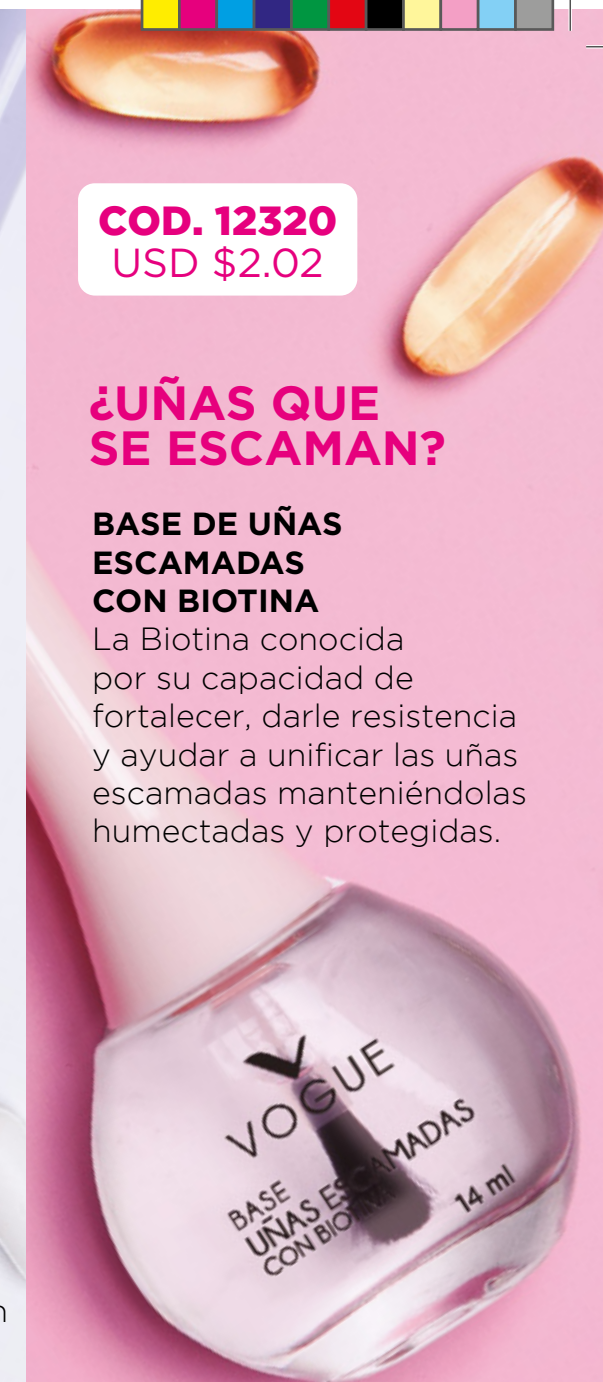

LARGA DURACIÓN A UN PRECIO INCREÍBLE